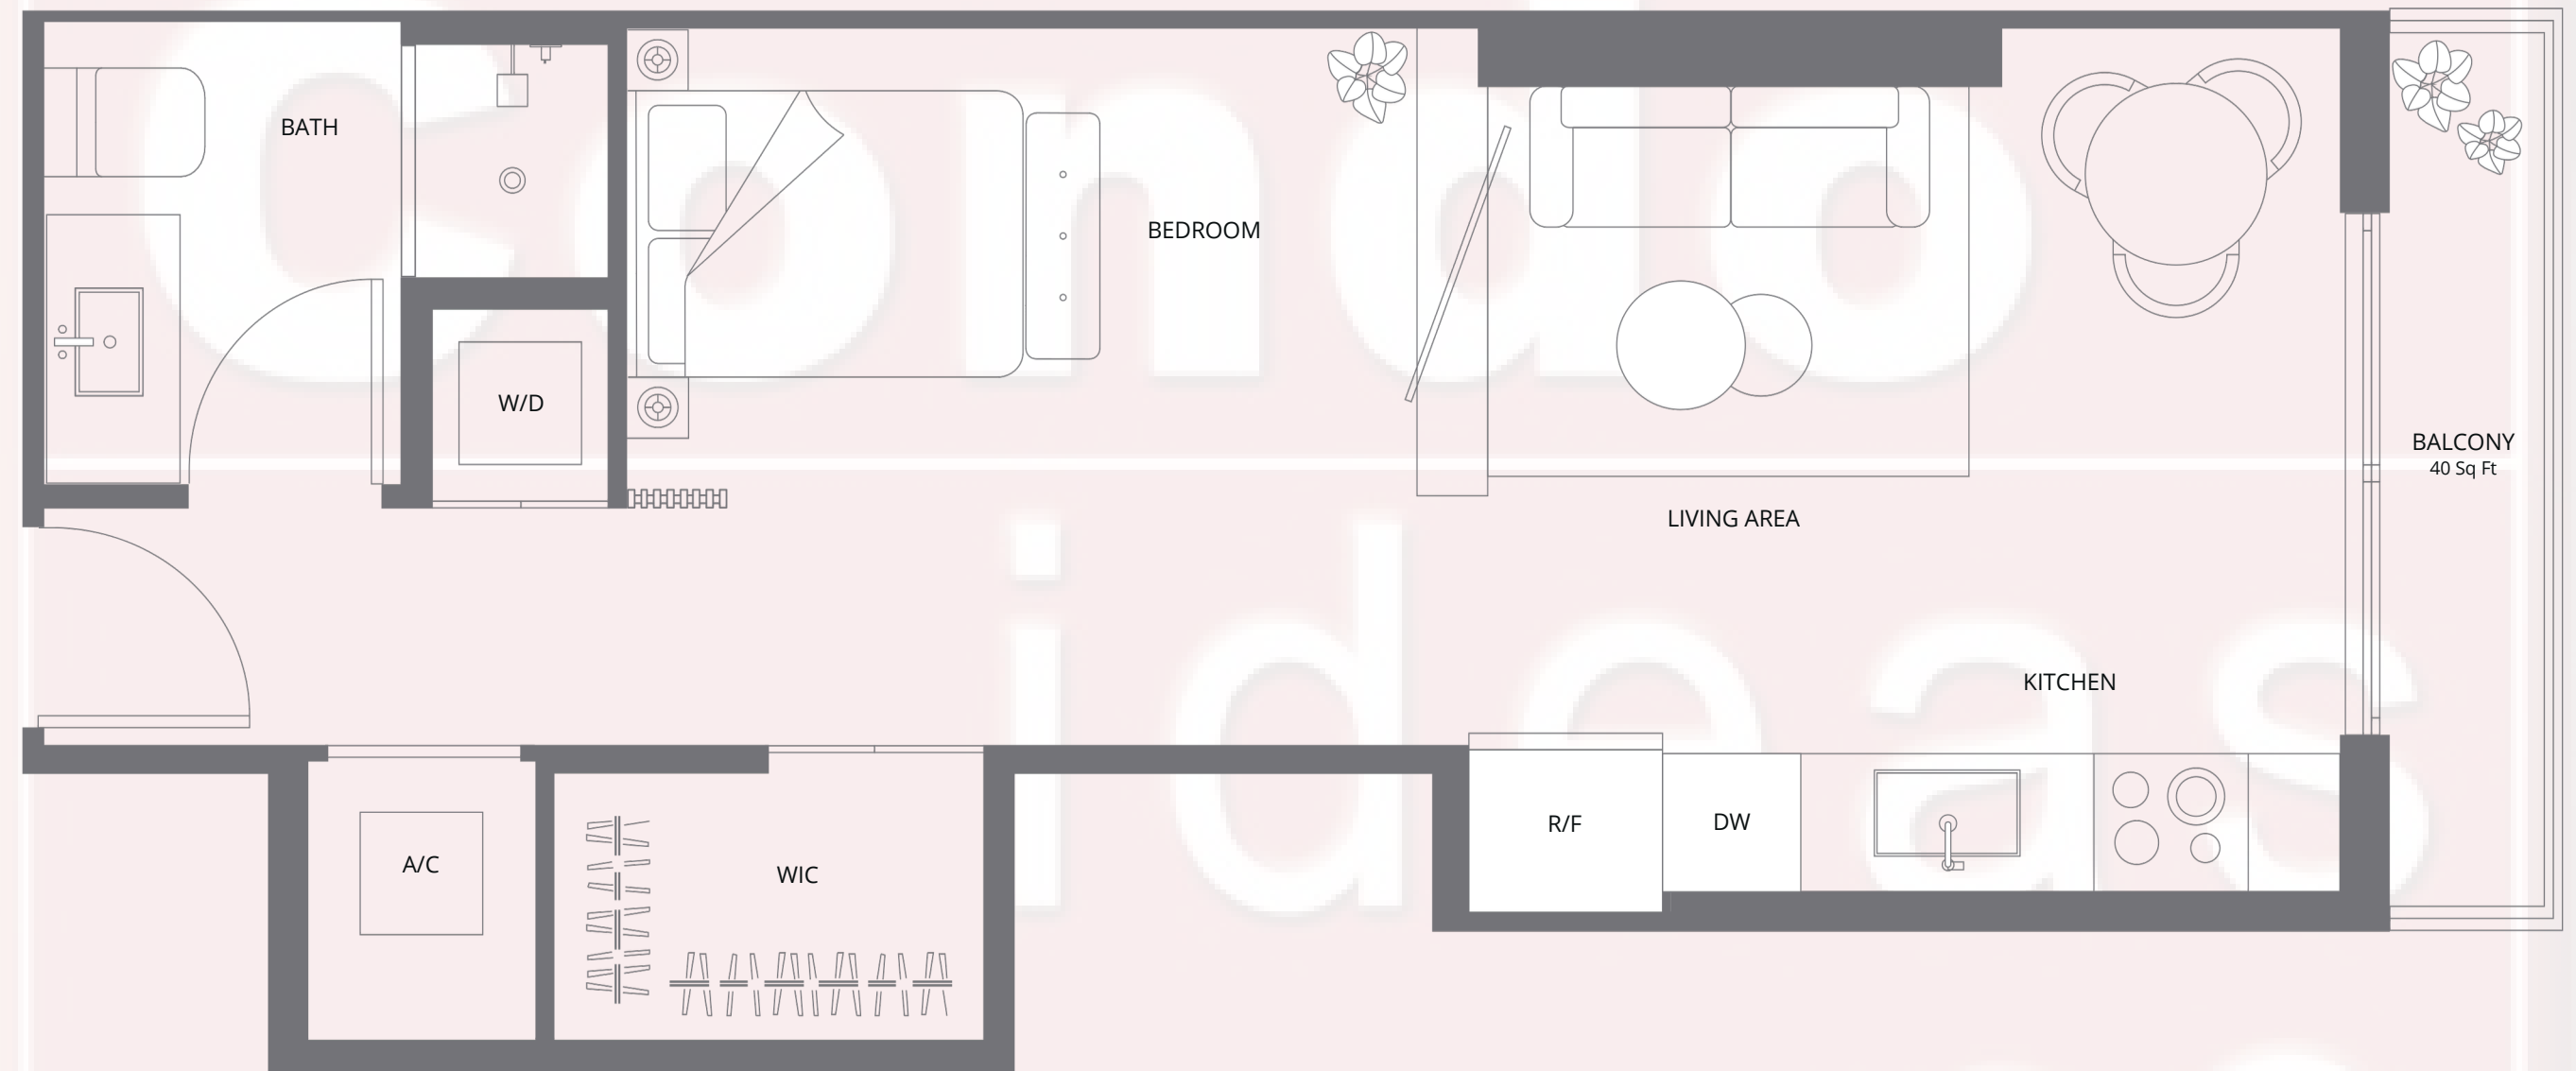

## RESIDENCE 06

JR. SUITE | 1 BATH  
LEVELS 14 - 47

LIVING AREA	492 SQ FT	45.70 M2
BALCONY	40 SQ FT	3.71 M2
TOTAL	532 SQ FT	49.42 M2

BISCAYNE BAY